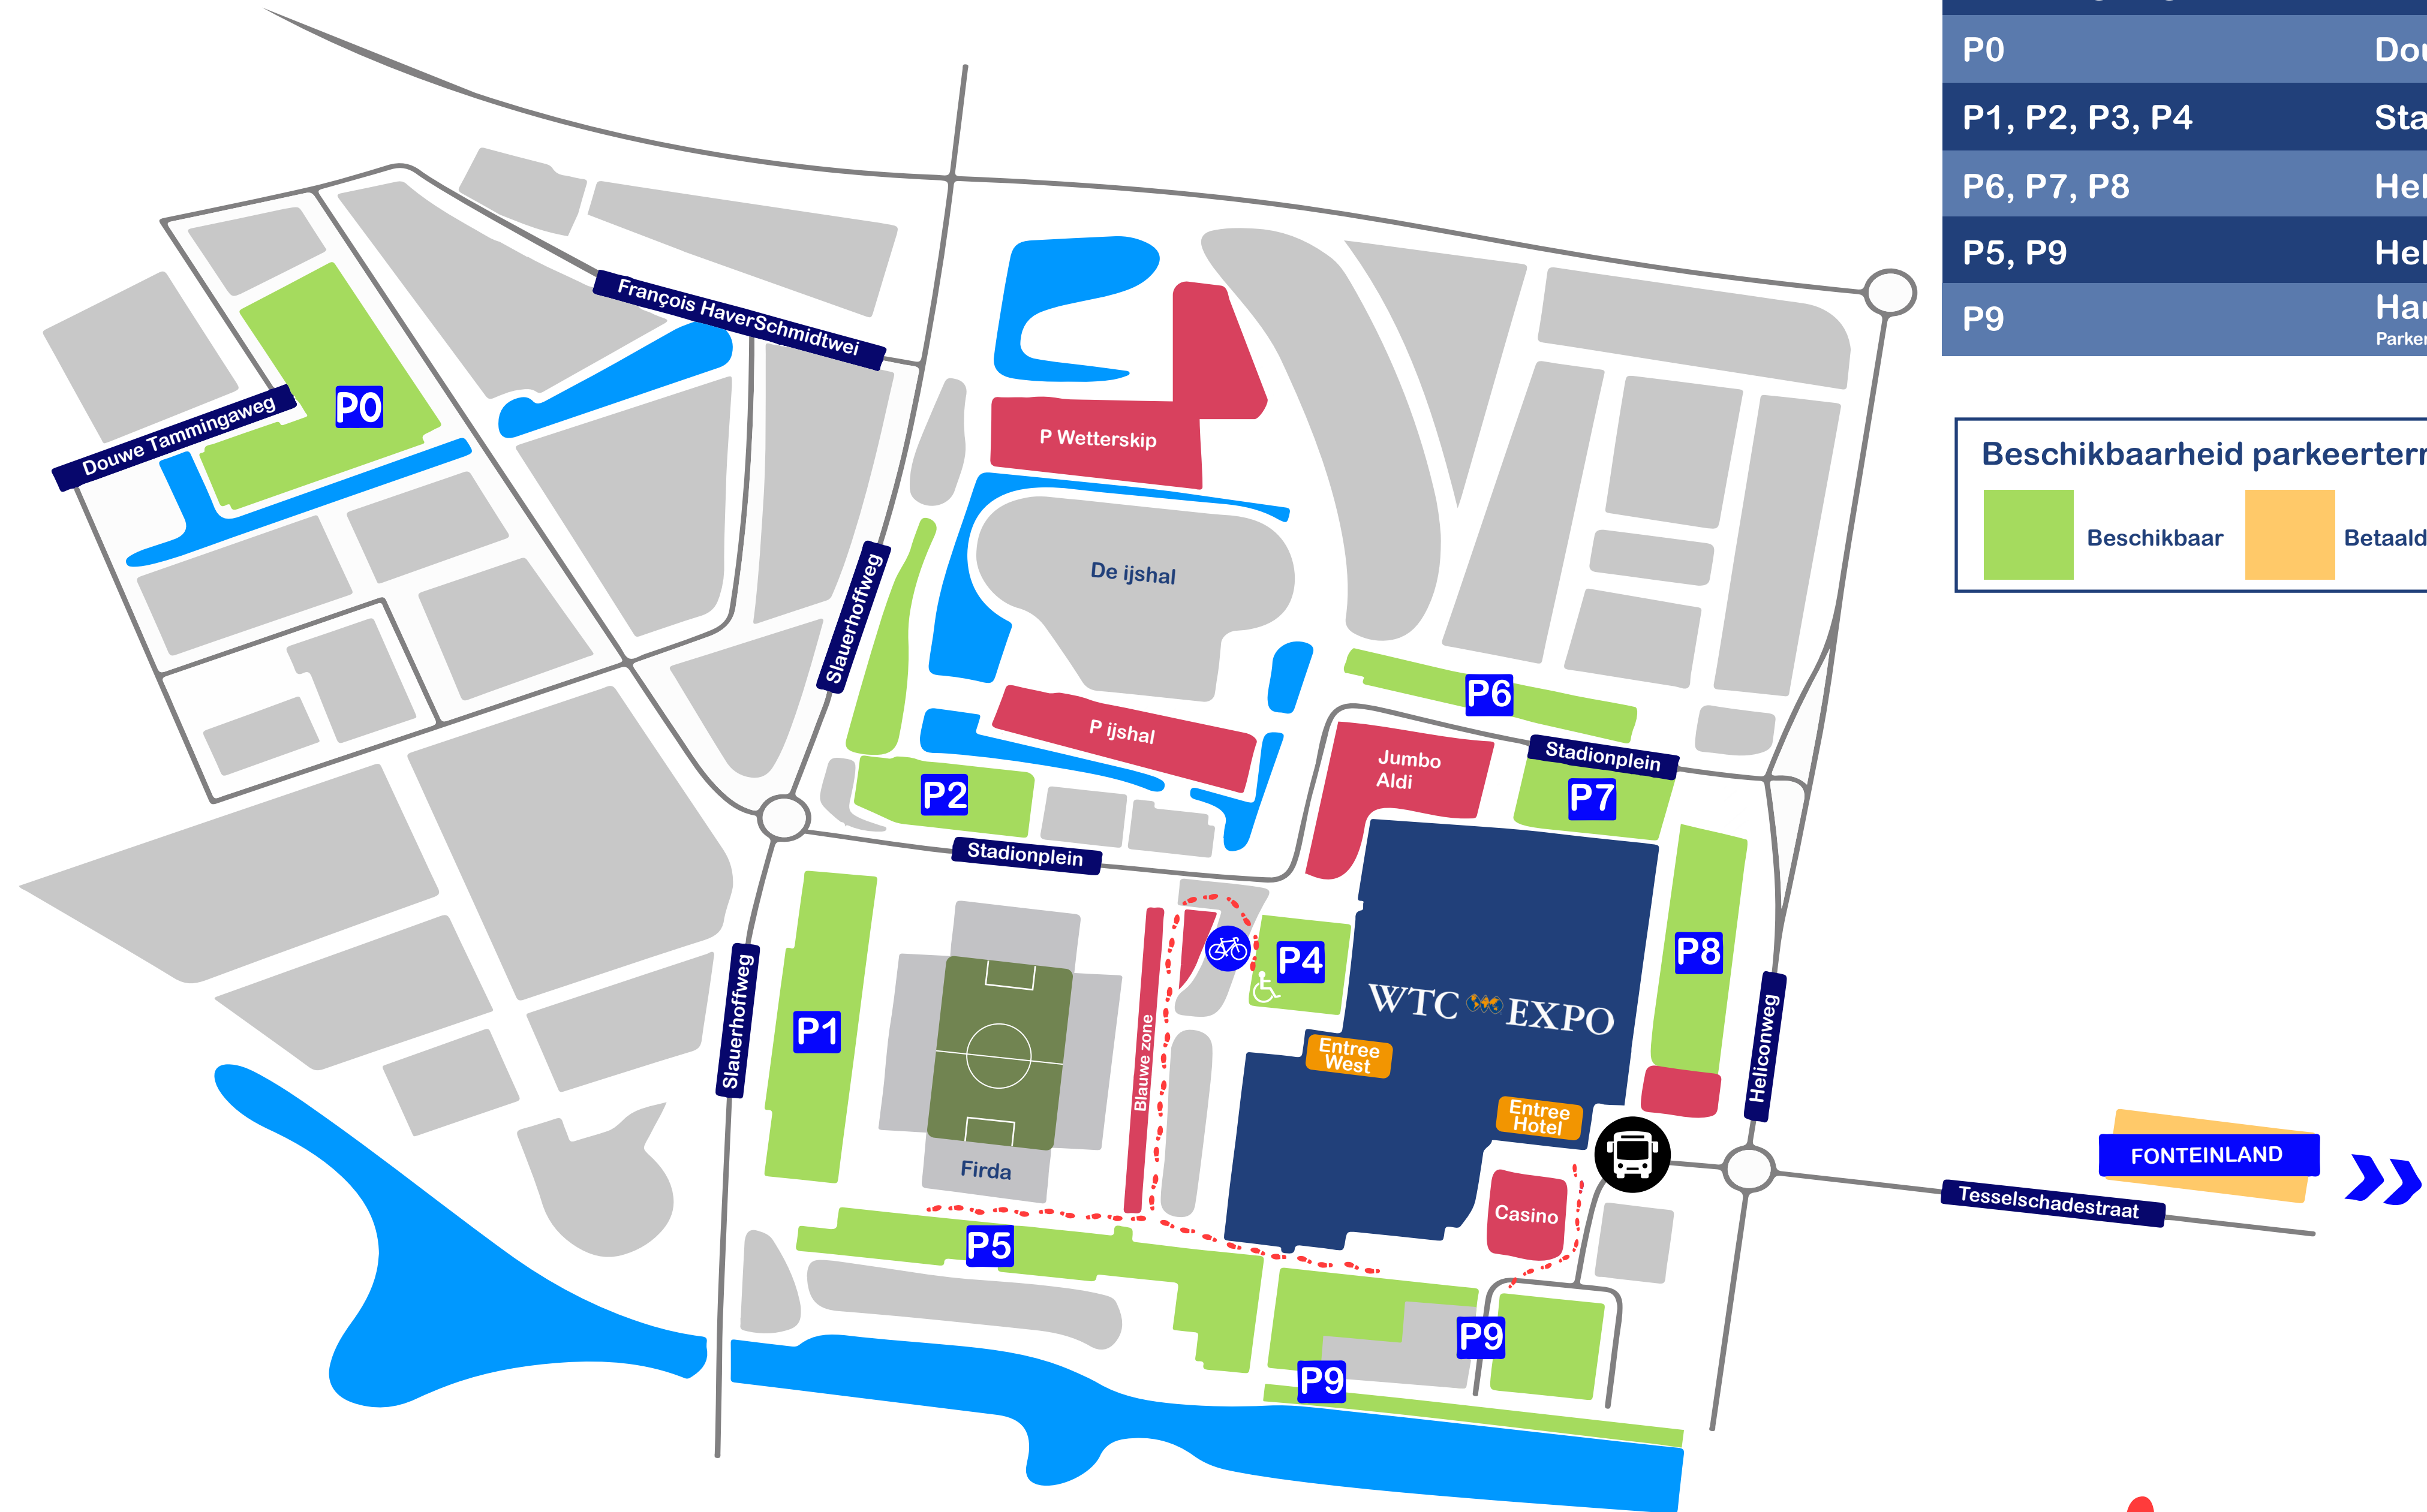

Parkeren Horeca Eventt 2025

Parkeergelegenheid	Adres
P0	Douwe Tammingaweg
P1, P2, P3, P4	Stadionplein
P6, P7, P8	Heliconweg 52
P5, P9	Heliconweg 56
P9	Harlingertrekweg <small>Parkeren aan beide kanten van de weg bij de vaart</small>

Beschikbaarheid parkeerterrein:

- Beschikbaar
- Betaald parkeren
- Niet parkeren

Fonteinland >>>

■ Van P5 loopt men via het wandelpad naar Entree West
■ Van P9 loopt men via het wandelpad naar Entree Hotel